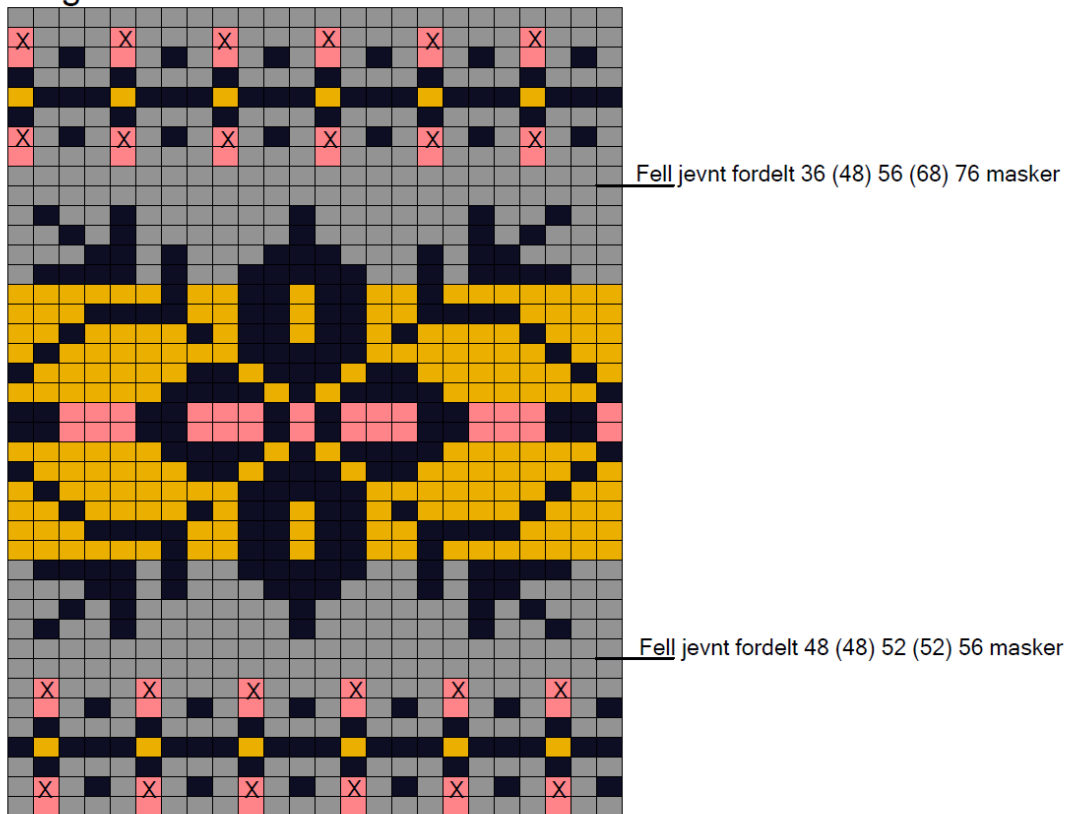

Diagram A

Diagram B

- 1042 Gråmelet
- 2015 Maisgul
- 6081 Midnattsblå
- 4042 Gammelrosa
- X Strikkes vrang